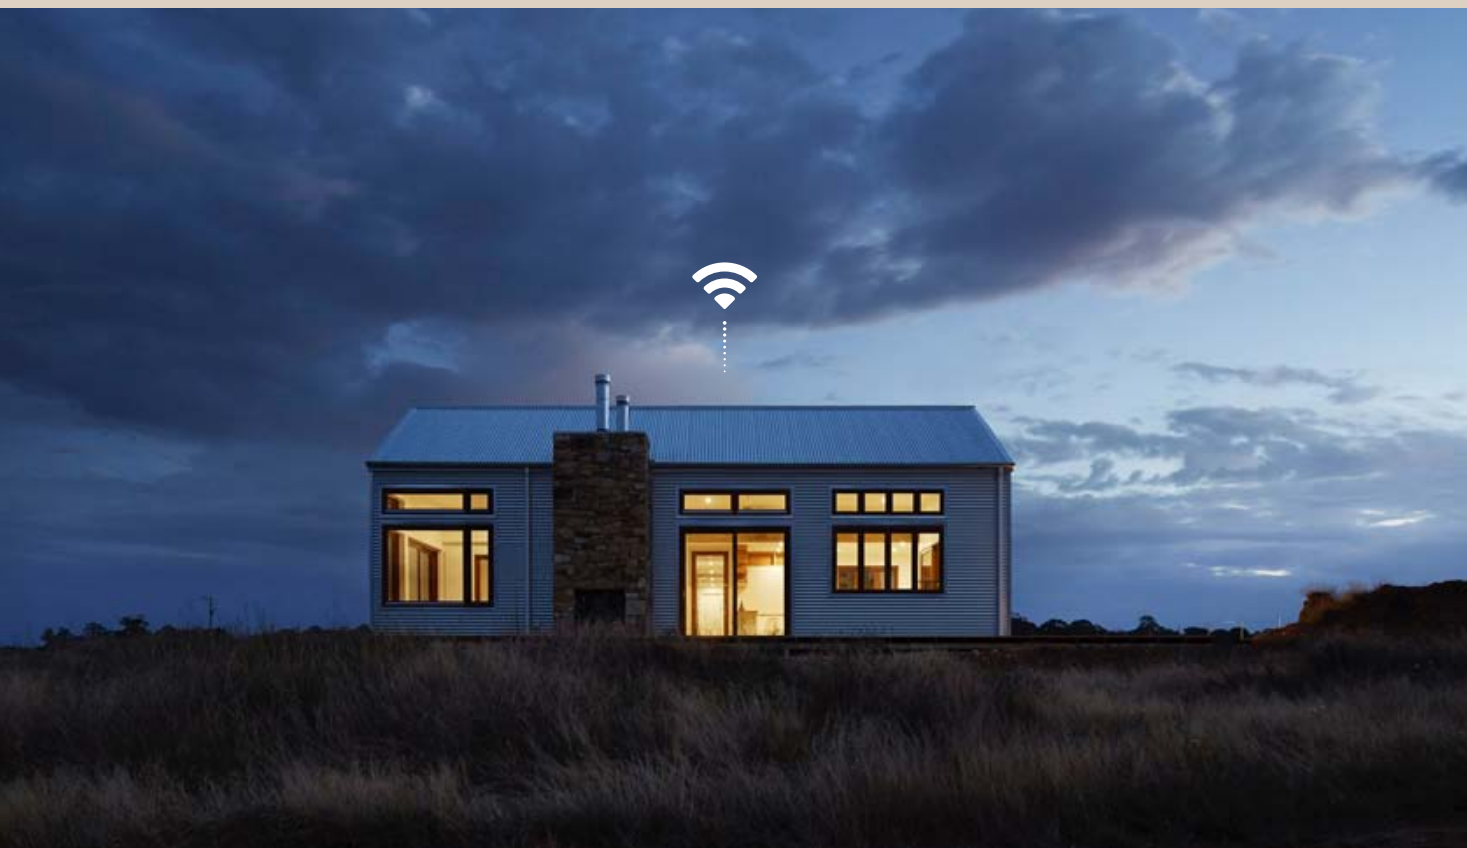

Vi varmer mennesker gjennom generasjoner

Adax AS ble etablert i Svelvik i 1948 og er markedsleder i Skandinavia. Vi er ledende innen innovasjon og design, og var det første selskapet i Skandinavia til å introdusere integrert WiFi og Bluetooth i panelovnene våre. Vi er kjent for vårt tidløse, norske design og lager produkter som skal varme mennesker i generasjoner.

Bærekraft og miljø

Fabrikken vår i Panevėžys, Litauen, produserer våre produkter på 100% fornybar strøm. I tillegg faser vi inn en mer miljøvennlig og lettere resirkulerbar emballasje for alle våre produkter, sertifisert i henhold til krav fra Forest Stewardship Council (FSC). Emballasje som er sertifisert av FSC følger ti prinsipper.

Disse prinsippene skal sikre en bærekraftig hogst av skog, miljøvennlig produksjon og at rettighetene til arbeiderne ivaretas i hele produksjonsprosessen, i henhold til internasjonale lover og regler. På den måten sikres hele emballasjens livsløp og gir minst mulig avtrykk på miljøet. Les mer om FSC på www.fsc.org.

Garanti

Vi er trygge på at produktene våre skal varme i mange år og gir derfor 5 års garanti på de produktene vi produserer selv i fabrikken vår. Mange av våre produkter har utskiftbare termostater, som enkelt kan byttes ut dersom det skulle oppstå feil eller den skulle slutte å virke. På den måten slipper vi å bytte hele ovnen og sparer miljøet.