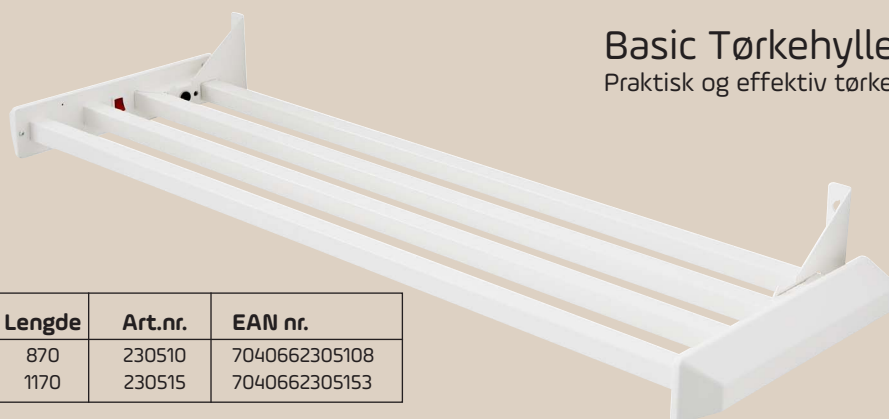

Tørkeprodukter

- Våre tørkeprodukter gir rask og effektiv tørking av alle typer fottøy, votter, luer etc
- Skotørkerne har timer som sikrer at apparatet slår seg av etter bruk
- Tørkehylle kan vippes opp til veggen når den ikke er i bruk