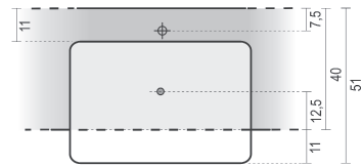

KA193

KA194 (Sx - L - G - I)  
KA195 (Dx - R - D)

KA198

KA196 (Sx - L - G - I)  
KA197 (Dx - R - D)

KA199

Cassetti - Drawers - Schubladen - Tiroirs - Cajónes

**Non è possibile inserire i cassetti interni nella zona sottolavabo.**  
 Internal drawers cannot be mounted under the washbasin.  
 Die innere Schubladen können nicht unter dem Becken montiert werden.  
 Les tiroirs intérieurs ne peuvent pas être montés sous le lavabo.  
 No es posible insertar cajónes interiores en los extraíbles portalavabos.