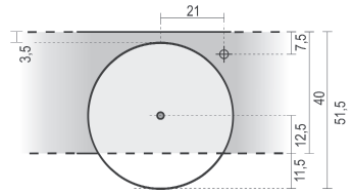

KA194 (Sx - L - G - I)
KA195 (Dx - R - D)