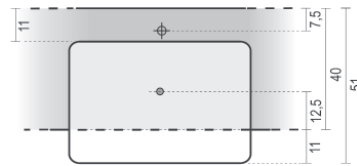

KA148 (Sx - L - G - I)
KA149 (Dx - R - D)