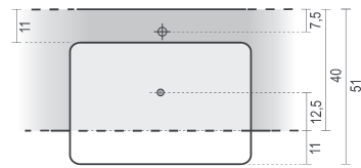

KA122 (Sx - L - G - I)
KA123 (Dx - R - D)