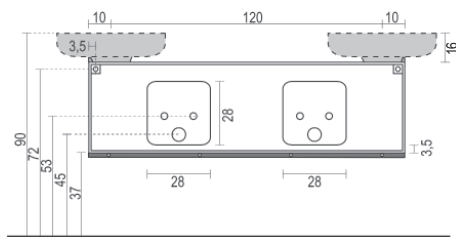

140

Disegni tecnici- Technical drawings- Technische Zeichnungen - Dessins techniques - Dibujos técnicos

Lavabi pag. 266
Basins page 266
Waschbecken Seite 266
Lavabos pag. 266
Lavabos pàg. 266

Cassetti pag. 265
Drawers page 265
Schubladen Seite 265
Tiroirs pag. 265
Cajones pàg. 265

KA152