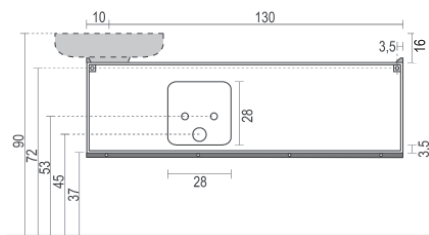

KA144 (Sx - L - G - I)
KA145 (Dx - R - D)