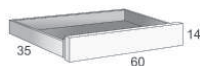

KA72

- Cassetto interno per vano 40
- Internal drawer for 40 cm. unit
- Innere Schublade für 40 cm. Schränke
- Tiroir intérieur pour module de cm. 40
- Cajón interior para mueble de 40