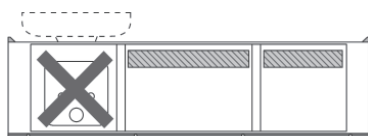

Cassetti - Drawers - Schubladen - Tiroirs - Cajónes

Non è possibile inserire i cassetti interni nella zona sottolavabo.
Internal drawers cannot be mounted under the washbasin.
Die innere Schubladen können nicht unter dem Becken montiert werden.
Les tiroirs intérieurs ne peuvent pas être montés sous le lavabo.
No es posible insertar cajónes interiores en los extraíbles portalavabos.

Opaco	Lucido	Rovere
Mat	Glossy	Sbiancato
Matt	Glänzend	Rovere
Opaque	Brillant	Wengè
Mate	Brillo	Rovere
		Cenere

KA72

- Cassetto interno per vano 40
- Internal drawer for 40 cm. unit
- Innere Schublade für 40 cm. Schränke
- Tiroir intérieur pour module de cm. 40
- Cajón interior para mueble de 40

KA74

- Cassetto interno per vano 60
- Internal drawer for 60 cm. unit
- Innere Schublade für 60 cm. Schränke
- Tiroir intérieur pour module de cm. 60
- Cajón interior para mueble de 60

KA76

- Cassetto interno per vano 80
- Internal drawer for 80 cm. unit
- Innere Schublade für 80 cm. Schränke
- Tiroir intérieur pour module de cm. 80
- Cajón interior para mueble de 80

K08