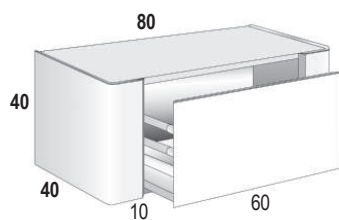

80

- Portalavabo per lavabo da appoggio con top
- Vanity unit for standing basin with top
- Waschtisch-Unterschrank mit Platte
- Porte-lavabo à poser avec plan
- Portalavabo apoyo con encimera

1. ↓ - Posizione fori per lavabo e rubinetto
2. Position of holes for washbasin and tap
   - Position der Bohrungen für Waschbecken und Armatur
   - Position des trous pour lavabo et robinetterie
   - Posicion de agujeros para lavabo y grifo

Opaco
Mat
Matt
Opaque
Mate

Lucido
Glossy
Matt
Glänzend
Brillant
Brillo

Rovere
Sbiancato
Rovere
Wengè
Rovere
Cenere

Doppia finitura
Double finish
Doppelausführung
Double finission
Doble acabado

1. **KA080**
2. 1 estraibile
   - 1 pull-out door
   - 1 Auszug
   - 1 porte télescopique
   - 1 extraible

1. **KA082**
2. 1 estraibile
   - 1 pull-out door
   - 1 Auszug
   - 1 porte télescopique
   - 1 extraible

1. **KA084**
2. 1 estraibile
   - 1 pull-out door
   - 1 Auszug
   - 1 porte télescopique
   - 1 extraible