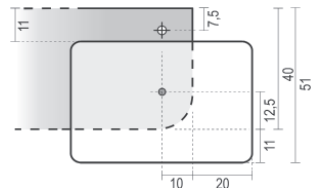

KA193

KA194 (Sx - L - G - I)  
KA195 (Dx - R - D)

KA198

KA196 (Sx - L - G - I)  
KA197 (Dx - R - D)

KA199

Cassetti - Drawers - Schubladen - Tiroirs - Cajónes

**Non è possibile inserire i cassetti interni nella zona sottolavabo.**  
 Internal drawers cannot be mounted under the washbasin.  
 Die innere Schubladen können nicht unter dem Becken montiert werden.  
 Les tiroirs intérieurs ne peuvent pas être montés sous le lavabo.  
 No es posible insertar cajónes interiores en los extraíbles portalavabos.