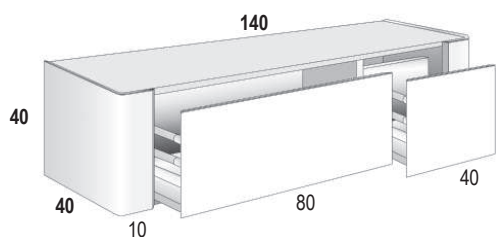

# 140

- Portalavabo per lavabo da appoggio con top
- Vanity unit for standing basin with top
- Waschtisch-Unterschrank mit Platte
- Porte-lavabo à poser avec plan
- Portalavabo apoyo con encimera

- Posizione fori per lavabo e rubinetto
- Position of holes for washbasin and tap
- Position der Bohrungen für Waschbecken und Armatur
- Position des trous pour lavabo et robinetterie
- Posición de agujeros para lavabo y grifo