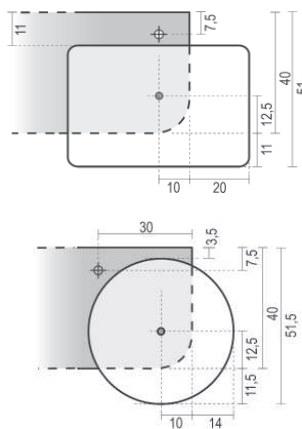

KA080

KA082 (Sx - L - G - I)  
 KA084 (Dx - R - D)

100

- Portavavabo per lavabo da appoggio con top
- Vanity unit for standing basin with top
- Waschtisch-Unterschrank mit Platte
- Porte-lavabo à posér avec plan
- Portalavabo apoyo con encimera