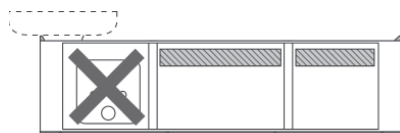

Cassetti - Drawers - Schubladen - Tiroirs - Cajónes

Non è possibile inserire i cassetti interni nella zona sottolavabo.
Internal drawers cannot be mounted under the washbasin.
Die innere Schubladen können nicht unter dem Becken montiert werden.
Les tiroirs intérieurs ne peuvent pas être montés sous le lavabo.
No es posible insertar cajónes interiores en los extraíbles portalavabos.

Opaco	Lucido	Rovere
Mat	Glossy	Sbiancato
Matt	Glänzend	Rovere
Opaque	Brillant	Wengè
Mate	Brillo	Rovere
		Cenere

KA72

- Cassetto interno per vano 40
- Internal drawer for 40 cm. unit
- Innere Schublade für 40 cm. Schränke
- Tiroir intérieur pour module de cm. 40
- Cajón interior para mueble de 40

KA74

- Cassetto interno per vano 60
- Internal drawer for 60 cm. unit
- Innere Schublade für 60 cm. Schränke
- Tiroir intérieur pour module de cm. 60
- Cajón interior para mueble de 60

KA76

- Cassetto interno per vano 80
- Internal drawer for 80 cm. unit
- Innere Schublade für 80 cm. Schränke
- Tiroir intérieur pour module de cm. 80
- Cajón interior para mueble de 80

K08