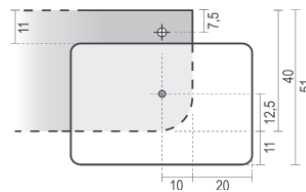

KA150 (Sx - L - G - I)
KA151 (Dx - R - D)