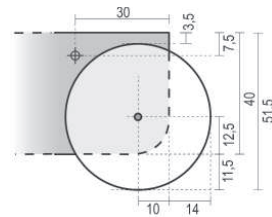

180

Disegni tecnici - Technical drawings- Technische Zeichnungen- Dessins techniques- Dibujos técnicos

Lavabi	pag. 266	Cassetti	pag. 265
Basins	page 266	Drawers	page 265
Waschbecken	Seite 266	Schubladen	Seite 265
Lavabos	pag. 266	Tiroirs	pag. 265
Lavabos	påg. 266	Cajones	påg. 265

KA194 (Sx - L - G - I)
KA195 (Dx - R - D)

KA196 (Sx - L - G - I)
KA197 (Dx - R - D)