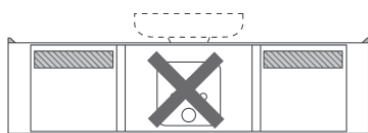

Cassetti - Drawers - Schubladen - Tiroirs - Cajónes

Non è possibile inserire i cassetti interni nella zona sottolavabo.
Internal drawers cannot be mounted under the washbasin.
Die innere Schubladen können nicht unter dem Becken montiert werden.
Les tiroirs intérieurs ne peuvent pas être montés sous le lavabo.
No es posible insertar cajónes interiores en los extraíbles portalavabos.

Opaco	Lucido	Rovere
Mat	Glossy	Sbiancato
Matt	Glänzend	Rovere
Opaque	Brillant	Wengè
Mate	Brillo	Rovere
		Cenere

KA72

- Cassetto interno per vano 40
- Internal drawer for 40 cm. unit
- Innere Schublade für 40 cm. Schränke
- Tiroir intérieur pour module de cm. 40
- Cajón interior para mueble de 40

KA74

- Cassetto interno per vano 60
- Internal drawer for 60 cm. unit
- Innere Schublade für 60 cm. Schränke
- Tiroir intérieur pour module de cm. 60
- Cajón interior para mueble de 60

KA76

- Cassetto interno per vano 80
- Internal drawer for 80 cm. unit
- Innere Schublade für 80 cm. Schränke
- Tiroir intérieur pour module de cm. 80
- Cajón interior para mueble de 80

K08