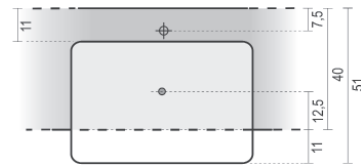

KA142 (Sx - L - G - I)
KA143 (Dx - R - D)