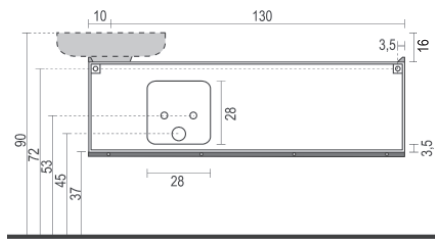

KA150 (Sx - L - G - I)
KA151 (Dx - R - D)