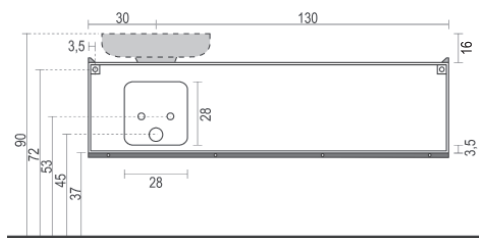

KA161 (Sx - L - G - I)
KA162 (Dx - R - D)