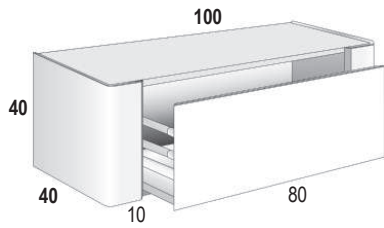

KA080

KA082 (Sx - L - G - I)  
 KA084 (Dx - R - D)

100

- Portavavabo per lavabo da appoggio con top
- Vanity unit for standing basin with top
- Waschtisch-Unterschrank mit Platte
- Porte-lavabo à posér avec plan
- Portalavabo apoyo con encimera