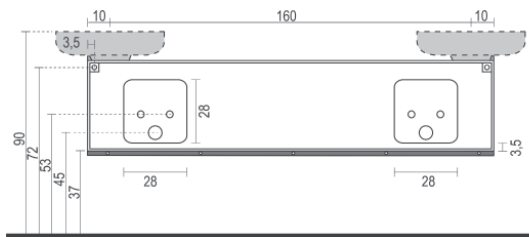

KA193

KA194 (Sx - L - G - I)  
KA195 (Dx - R - D)

KA198

KA196 (Sx - L - G - I)  
KA197 (Dx - R - D)

KA199

Cassetti - Drawers - Schubladen - Tiroirs - Cajónes

**Non è possibile inserire i cassetti interni nella zona sottolavabo.**  
 Internal drawers cannot be mounted under the washbasin.  
 Die innere Schubladen können nicht unter dem Becken montiert werden.  
 Les tiroirs intérieurs ne peuvent pas être montés sous le lavabo.  
 No es posible insertar cajónes interiores en los extraíbles portalavabos.