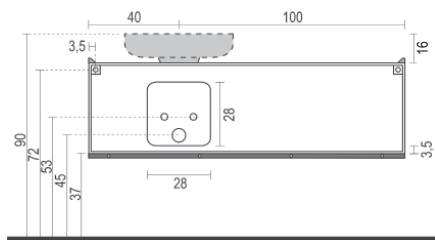

140

Disegni tecnici- Technical drawings- Technische Zeichnungen - Dessins techniques - Dibujos técnicos

Lavabi pag. 266
Basins page 266
Waschbecken Seite 266
Lavabos pag. 266
Lavabos pàg. 266

Cassetti pag. 265
Drawers page 265
Schubladen Seite 265
Tiroirs pag. 265
Cajones pàg. 265

KA148 (Sx - L - G - I)
KA149 (Dx - R - D)