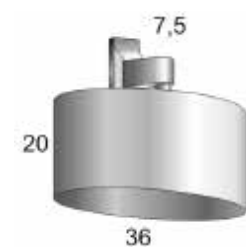

Applique a parete sopra specchio passo E14 220v
Wall mounted applique above mirror - connection E14 220 V

KB 352