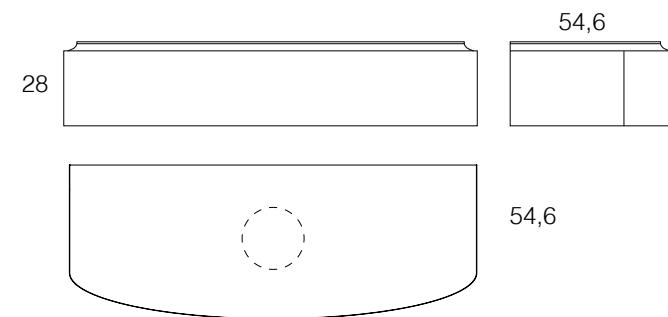

Portalavabo sospeso per lavabo da semincasso - Top e staffe escluse

Hanging washbasin cabinet for partly built-in basins - Tops and brackets not included

N.B: Specificare sempre il colore della gola sottotop (vedi pag 3)
Always specify the colour of the undertop recess (see page 3)