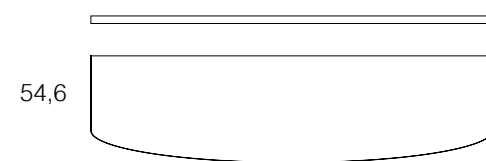

Bania

Top per mobili da appoggio

Tops for standing cabinets

Larghezza Width	Codice Code	Laccato Lacquered	Piuma di mogano Ebano Acero Frisé	Ice Glass Bianco 12 mm	Ice Glass Nero 15 mm	Bianco Carrara Nero Marquiña	Pietra Dakar Dakar stone	Marmo Bianco Cristallino	Cristallo My Color 12
cm 75	KB 080		Mahogany, Ebony Maple frisè	White Ice Glass 12 mm.	Black Ice Glass 15 mm.			White crystal marble	Glass My Colour 12 mm.
cm 120									
cm 140									
cm 180									
cm 200