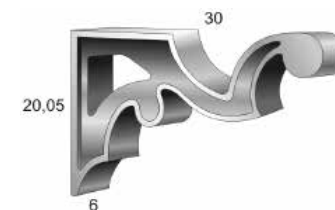

Coppia di staffe per mobili sospesi

Couple of brackets for hanging cabinets

Codice Code	Bianco White	Cromo Chrome	Oro Gold
KB 100