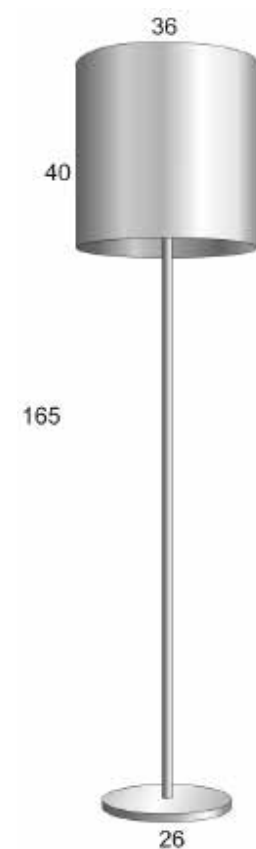

Lampada a terra passo E14 220v
Standing lamp - connection E14 220 V

KB 358