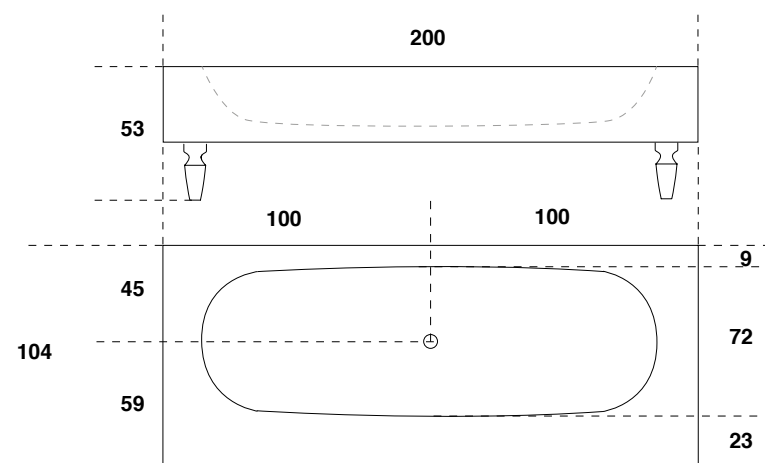

Bania

Top per mobili da appoggio

Tops for standing cabinets

Larghezza Width	Codice Code	Laccato Lacquered	Piuma di mogano Ebano Acero Frisé	Ice Glass Bianco 12 mm	Ice Glass Nero 15 mm	Bianco Carrara Nero Marquiña	Pietra Dakar Dakar stone	Marmo Bianco Cristallino	Cristallo My Color 12
cm 75	KB 080		Mahogany, Ebony Maple frisè	White Ice Glass 12 mm.	Black Ice Glass 15 mm.			White crystal marble	Glass My Colour 12 mm.
cm 120									
cm 140									
cm 180									
cm 200									

Vasca

Bathtub