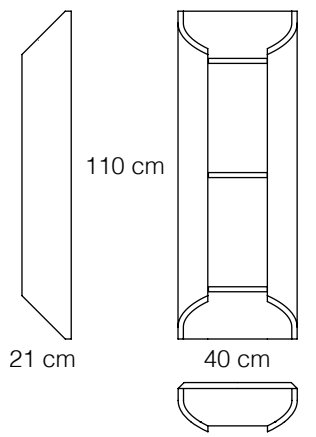

Bania

Pensile a giorno

Open wall cupboard

N.B: Specificare sempre il colore dello schienale "ondulato" del pensile (vedi pag.3)
Always specify the colour of the corrugated part of the cupboard (see page.3)

Codice-Code

Laccato Lacquered

Essenze: Piuma di mogano
Ebano, Acero Frisé
Wood: Mahogany, Ebony, Maple frisé