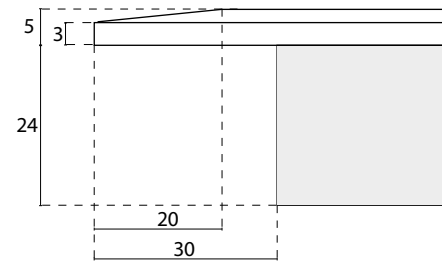

Bania

Specchi

Mirrors