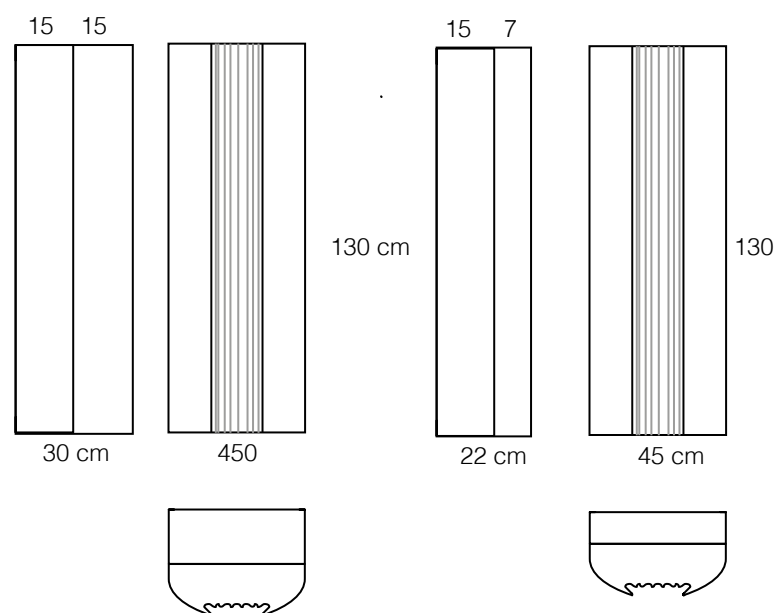

Bania

Colonne

Wall cupboards

N.B: Specificare sempre il colore della parte "ondulata" centrale (vedi pag.3)
Specify always the colour for the central corrugated part (see page.3)

Codice Code

Laccato
Lacquered

Essenze:
Piuma di mogano
Ebano, Acero Frisé
Wood: Mahogany,
Ebony, Maple frisè

KB 250

Colonna profondità 30 cm. con 8 ripiani interni (4 sull'anta + 4 sulla scocca)
Apertura destra o sinistra
Wall cupboard depth 30 cm. with 8 internal shelves (4 on the door and 4 on the carcass)
Left or right hand opening

KB 252

Colonna profondità 30 cm. con illuminazione interna a led + sensore e n° 8 ripiani interni (4 sull'anta + 4 sulla scocca)
Apertura destra o sinistra
Wall cupboard depth 30 cm. with internal Led lighting + sensor and 8 internal shelves (4 on the door + 4 on the carcass)
Left or right hand opening

KB 258

Colonna profondità 22 cm. con specchio interno, presa e illuminazione interna a Led + sensore e n° 4 ripiani sull'anta
Apertura destra o sinistra
Wall cupboard depth 22 cm. with mirror, socket and internal Led lighting kit + sensor and 4 shelves on the door
Left or right hand opening

Bania

illuminazione

Lighting

Paralumi in lino disponibili nei colori: Bianco, Crepon Nero e Rosso Cardinale
Linen lampshades available in the following colours: White, Black Crepon and Cardinal Red

Codice Code

Finitura Cromo
Chrome

Finitura Oro
Gold

Applique a parete passo E14 220v
Wall mounted applique - connection E14 220 V

KB 350

Applique a parete sopra specchio passo E14 220v
Wall mounted applique above mirror - connection E14 220 V

KB 352