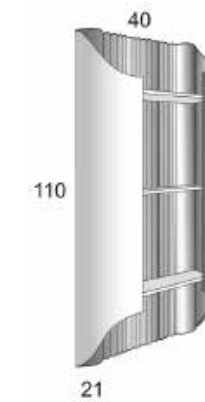

Pensile a giorno

Open wall cupboard

KB 260