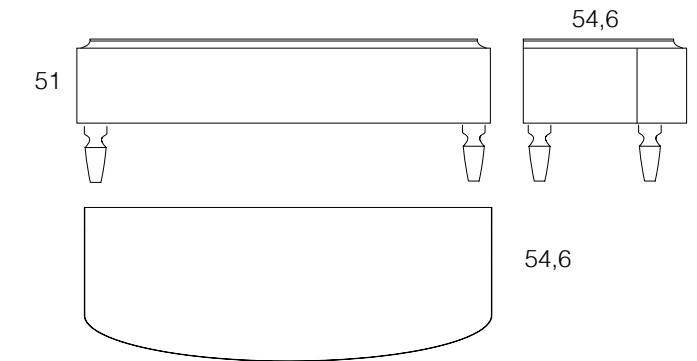

Bania

Complemento d' arredo

Furnishing accessories

	Codice Code	Ecopelle Bianca White eco-leather	Camoscio Prugna Purple suede
Chaise Longue Rivestimento in Ecopelle Bianca o Microfibra Camoscio Prugna Chaise Longue Cover in white eco-leather or in Purple suede	KB 278		
N.B: Specificare sempre il colore del pannello "ondulato" laterale e della gola Specify always the colour for the lateral corrugated part and for the recess		Laccato + Ecopelle Bianca Lacquered + white eco-leather	Laccato + Camoscio Prugna Lacquered + purple suede
Pouf con un cesto con organizzazione interna Imbottitura in Ecopelle Bianca o Microfibra Camoscio Prugna Pouf with one pull-out drawer with internal storage stuff Padding in White faux leather or in Purple chamois leather	KB 276		
		Legno + Ecopelle Bianca Wood finish + white eco-leather	Legno + Camoscio Prugna Wood finish + Purple suede
	KB 276		

Bania

Mobile a terra - Top escluso

Standing cabinet without top

Gambe comprese e disponibili in finitura bianco, cromo e oro

Legs included and available in white, chrome and gold

N.B: Specificare sempre il colore della gola sottotop
Always specify the colour of the undertop recess

	Larghezza Width	Codice Code	Laccato Lacquered	Piuma mogano Ebano Acero Frisé Mahogany, Ebony Maple frisè	Illuminazione interna a LED e sensore Internal led lighting kit and sensor
Un cesto con organizzazione interna One pull-out drawer with internal storage stuff	75 cm	KB 090			
Un cesto con organizzazione interna One pull-out drawer with internal storage stuff	120 cm	KB 092			
Un cesto con organizzazione interna One pull-out drawer with internal storage stuff	140 Cm	KB 094			
Due cesti con organizzazione interna Two pull-out drawers with internal storage stuff	180 cm	KB 096			
Due cesti con organizzazione interna Two pull-out drawers with internal storage stuff	200 cm	KB 098