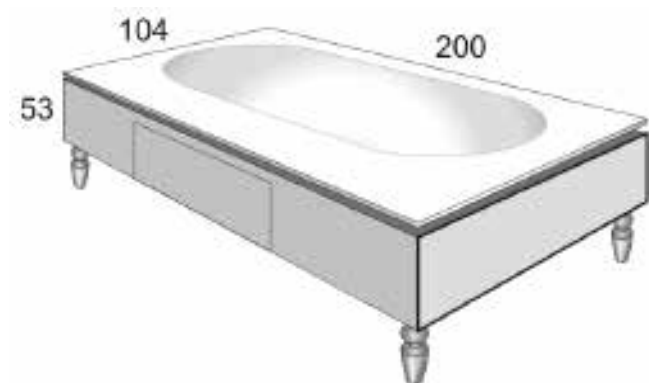

N.B.: Specificare sempre il colore della gola sottovasca (vedi pag. 3)
Always specify the colour for the under-bathtub recess (see page.3)