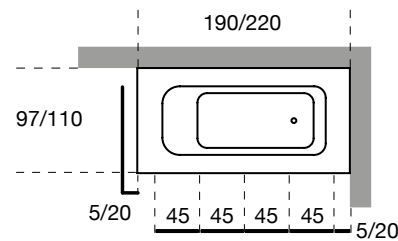

B1) rivestimento di due lati: uno semplice e uno con sistema di contenimento
B1) coating on two sides: a simple one and one with storing units

K9532