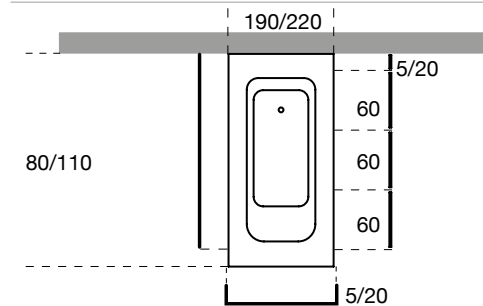

D1) rivestimento di tre lati: due semplici e uno con sistema di contenimento
D1) coating on three sides: two simple ones and one with storing units

K9553