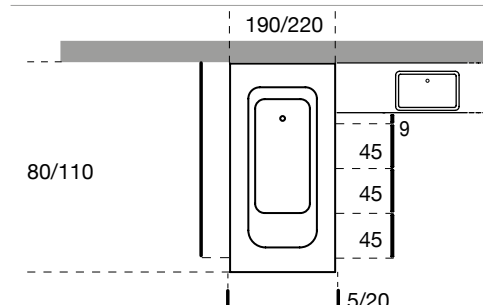

D2) rivestimento di tre lati: due semplici e uno con sistema di contenimento; predisposto per integrare una composizione
D2) coating on three sides: two simple ones and one with storing units; predisposed to integrate composition

K9554