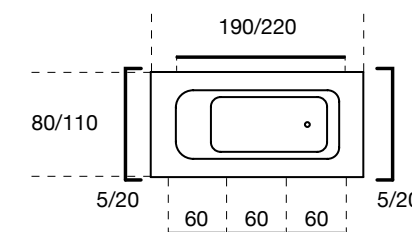

K9562

E1) rivestimento di quattro lati: tre semplici e uno con sistema di contenimento
E1) coating on four sides: three simple ones and one with storing units

K9562

Urban chic

Top lineari

Linear tops

		Codice Code	Larghezza cm	Marmotech Travertino bianco Florence Grey	ice glass bianco 12	
 <p>Alzatina Backsplash</p>	K4180	60				
		80				
		100				
		120				
		140				
		160				
		180				
		200				
		220				
		240				
 <p>Top lineare da appoggio Linear tops for over mounted basins</p>	K9436	45				
		60				
		90				
		120				
		135				
		150				
		165				
		180				
		210				
		240				
 <p>Top lineare con lavabo assemblato (48x28) Linear top with assembled basin (48x28)</p>	K9406	90				
		120				
		135				
		150				
		165				
		180				
		210				
		240				
		 <p>Top lineare con 2 lavabi assemblati (48x28) Linear top with two assembled basins (48x28)</p>	K9408	180		
				210		
60						
90						
120						
135						
150						
165						
180						
210						
240						