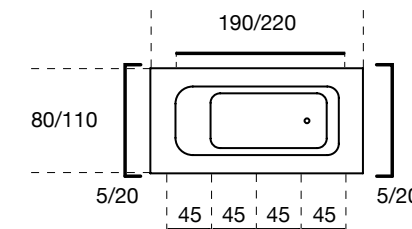

E1) rivestimento di quattro lati: tre semplici e uno con sistema di contenimento
E1) coating on four sides: three simple ones and one with storing units

K9562