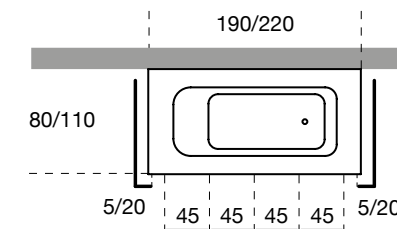

C1) rivestimento di tre lati: due semplici e uno con sistema di contenimento
C1) coating on three sides: two simple ones and one with storing units

K9542