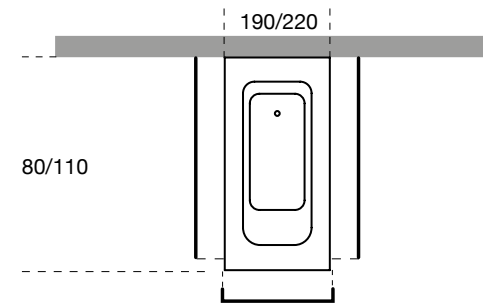

D) rivestimento semplice di tre lati
D) simple coating on three sides

K9551