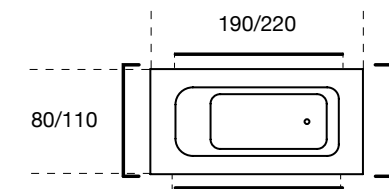

E) rivestimento semplice di quattro lati
E) simple coating on four sides

K9561