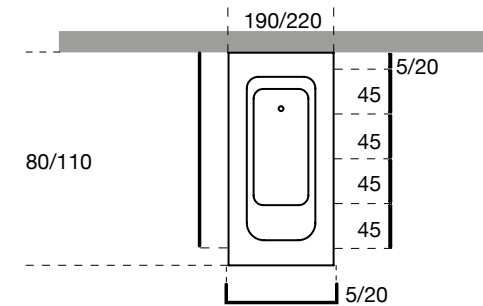

D1) rivestimento di tre lati: due semplici e uno con sistema di contenimento
D1) coating on three sides: two simple ones and one with storing units

K9552