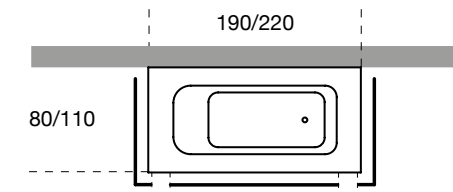

C) rivestimento semplice di tre lati
C) simple coating on three sides

K9541