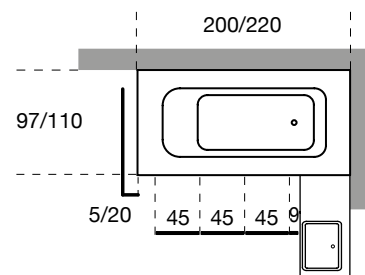

B2) rivestimento su due lati: uno semplice e uno con sistema di contenimento; predisposta per integrare una composizione
B2) coating on two sides: a simple one and one with storing units; predisposed to integrate composition

K9534