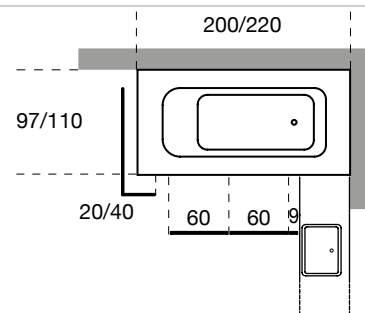

B2) rivestimento su due lati: uno semplice e uno con sistema di contenimento; predisposta per integrare una composizione
B2) coating on two sides: a simple one and one with storing units; predisposed to integrate composition

K9535