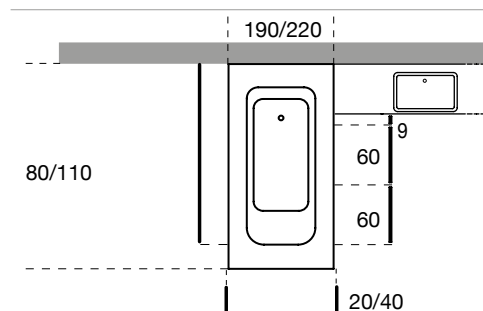

D2) rivestimento di tre lati: due semplici e uno con sistema di contenimento; predisposto per integrare una composizione
D2) coating on three sides: two simple ones and one with storing units; predisposed to integrate composition

K9555