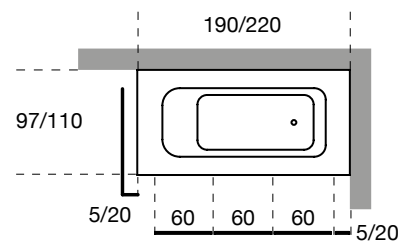

B1) rivestimento di due lati: uno semplice e uno con sistema di contenimento
B1) coating on two sides: a simple one and one with storing units

K9533