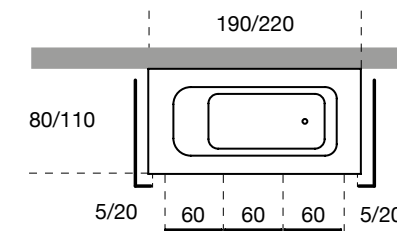

C1) rivestimento di tre lati: due semplici e uno con sistema di contenimento
C1) coating on three sides: two simple ones and one with storing units

K9543